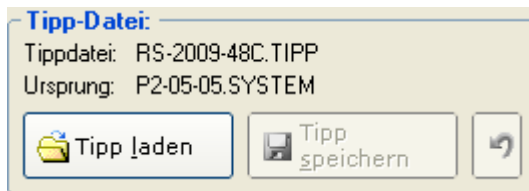

Im Datei-Menü gibt es zwei Menüpunkte. Beim Klick auf "**bestehende Tipps**" erscheint die Übersichtsliste über alle Tipps, die bisher für diese Wettart gespeichert wurden. Man wählt den gesuchten Tipp aus und klickt auf "Laden". Danach gelangt man in den Tipp-Plan. Es geht noch schneller, wenn man den Tipp laden möchte, den man zuletzt bearbeitet hatte. Dafür gibt es extra den Menüpunkt "**aktueller Tipp**". Beim Klick hierauf erscheint sofort der Tipp im Programm "Tipp-Plan".

Abb.: Schalter im Programm "Rangkürzung"

Die Funktion "**Tipp laden**" kann in allen Programmen aufgerufen werden, die sich mit der Tipp-Erstellung und -Bearbeitung befassen, also im Tipp-Plan, bei den Filtern, der Rangkürzung, dem Tippscheindruck und natürlich auch bei der Gewinnauswertung. Auch hier erscheint aufgrund der eingestellten Wettart das Auswahlfenster mit allen bisher gespeicherten Tipps. Die Angaben bei Laufwerk und das Verzeichnis dienen übrigens rein als Information und können nicht gewechselt werden!